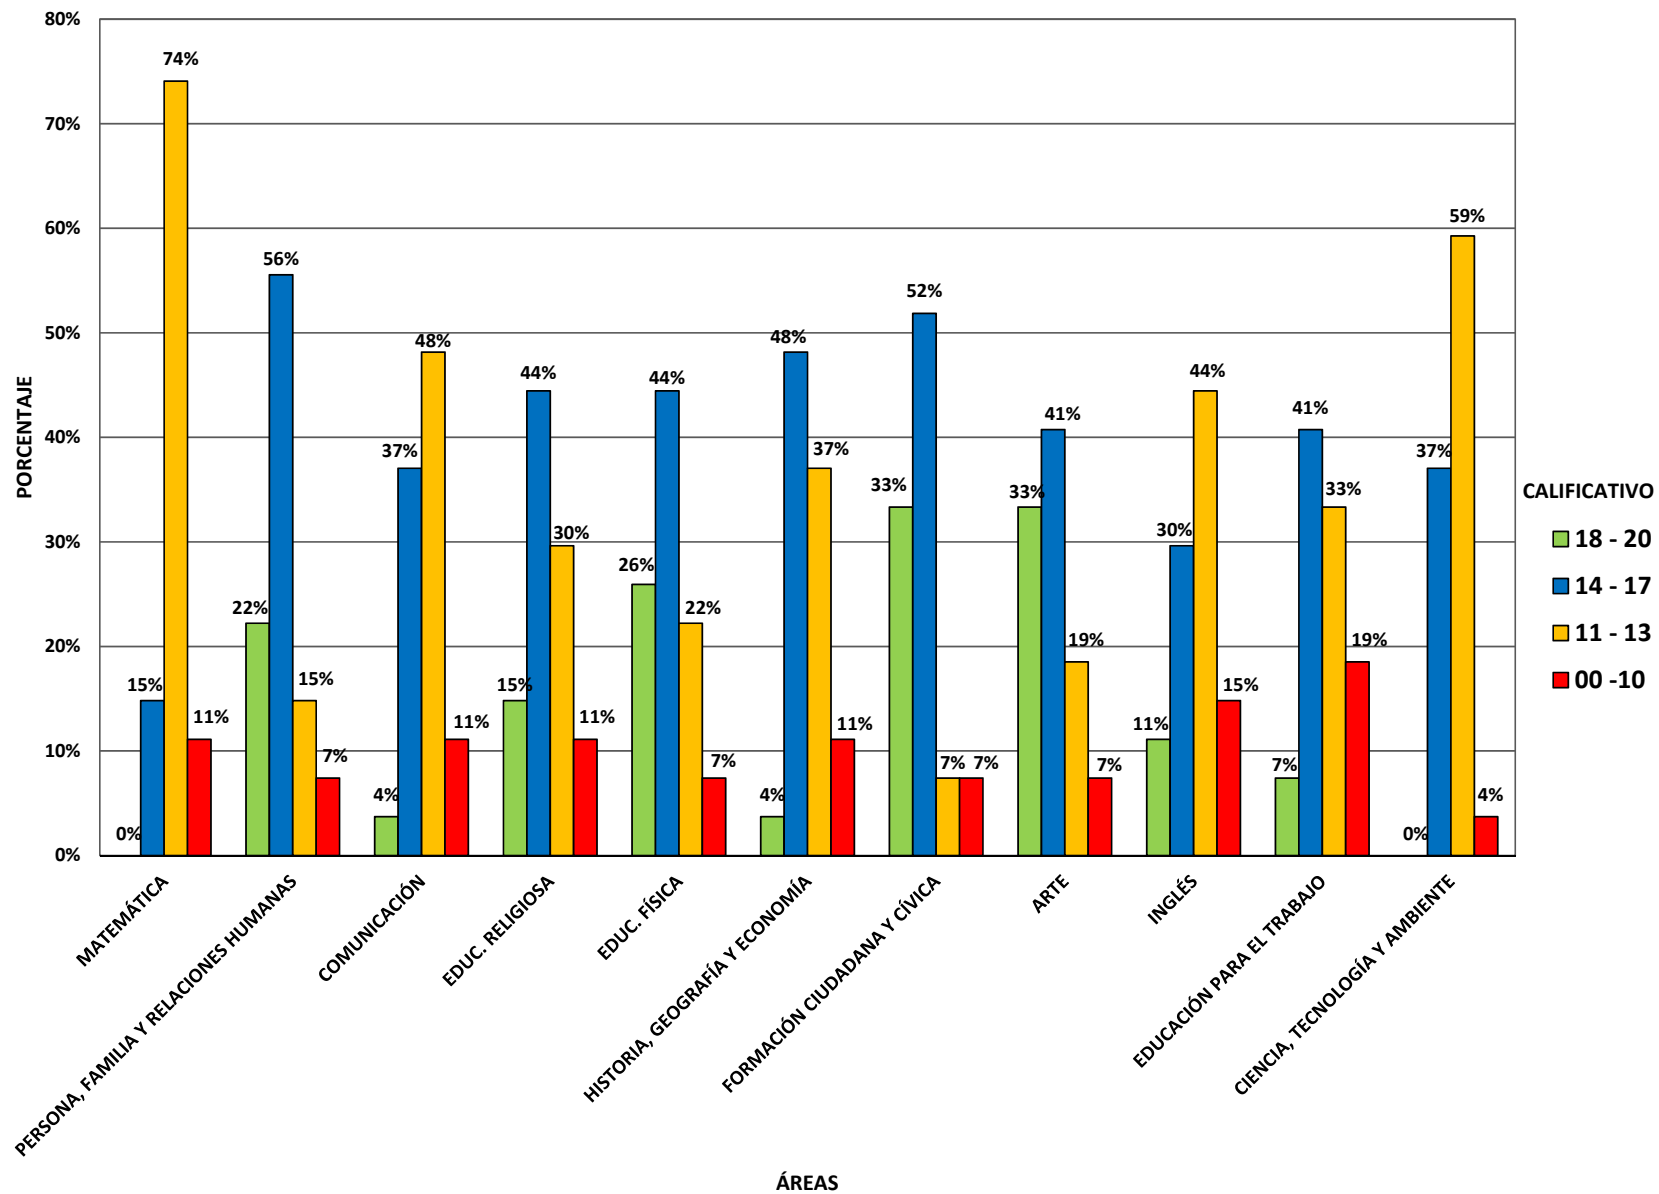

**INSTITUCIÓN EDUCATIVA
“VÍCTOR RAÚL HAYA DE LA TORRE”
BUENOS AIRES NORTE**

RENDIMIENTO ACADÉMICO DE 3ª DE SECUNDARIA - 1er BIMESTRE 2016

CALIFICATIVO	MATEMÁTICA		PERSONA, FAMILIA Y RELACIONES HUMANAS		COMUNICACIÓN		EDUC. RELIGIOSA		EDUC. FÍSICA		HISTORIA, GEOGRAFÍA Y ECONOMÍA		FORMACIÓN CIUDADANA Y CÍVICA		ARTE		INGLÉS		EDUCACIÓN PARA EL TRABAJO		CIENCIA, TECNOLOGÍA Y AMBIENTE	
	0	0%	6	22%	1	4%	4	15%	7	26%	1	4%	9	33%	9	33%	3	11%	2	7%	0	0%
18 - 20	0	0%	6	22%	1	4%	4	15%	7	26%	1	4%	9	33%	9	33%	3	11%	2	7%	0	0%
14 - 17	4	15%	15	56%	10	37%	12	44%	12	44%	13	48%	14	52%	11	41%	8	30%	11	41%	10	37%
11 - 13	20	74%	4	15%	13	48%	8	30%	6	22%	10	37%	2	7%	5	19%	12	44%	9	33%	16	59%
00 -10	3	11%	2	7%	3	11%	3	11%	2	7%	3	11%	2	7%	2	7%	4	15%	5	19%	1	4%
Total de estudiantes	27	100%	27	100%	27	100%	27	100%	27	100%	27	100%	27	100%	27	100%	27	100%	27	100%	27	100%

Exonerados	0

Fuente: Consolidado de evaluaciones del 1er Bimestre 2016-SIAGIE

RENDIMIENTO ACADÉMICO DE 3ª DE SECUNDARIA - 1er BIMESTRE 2016