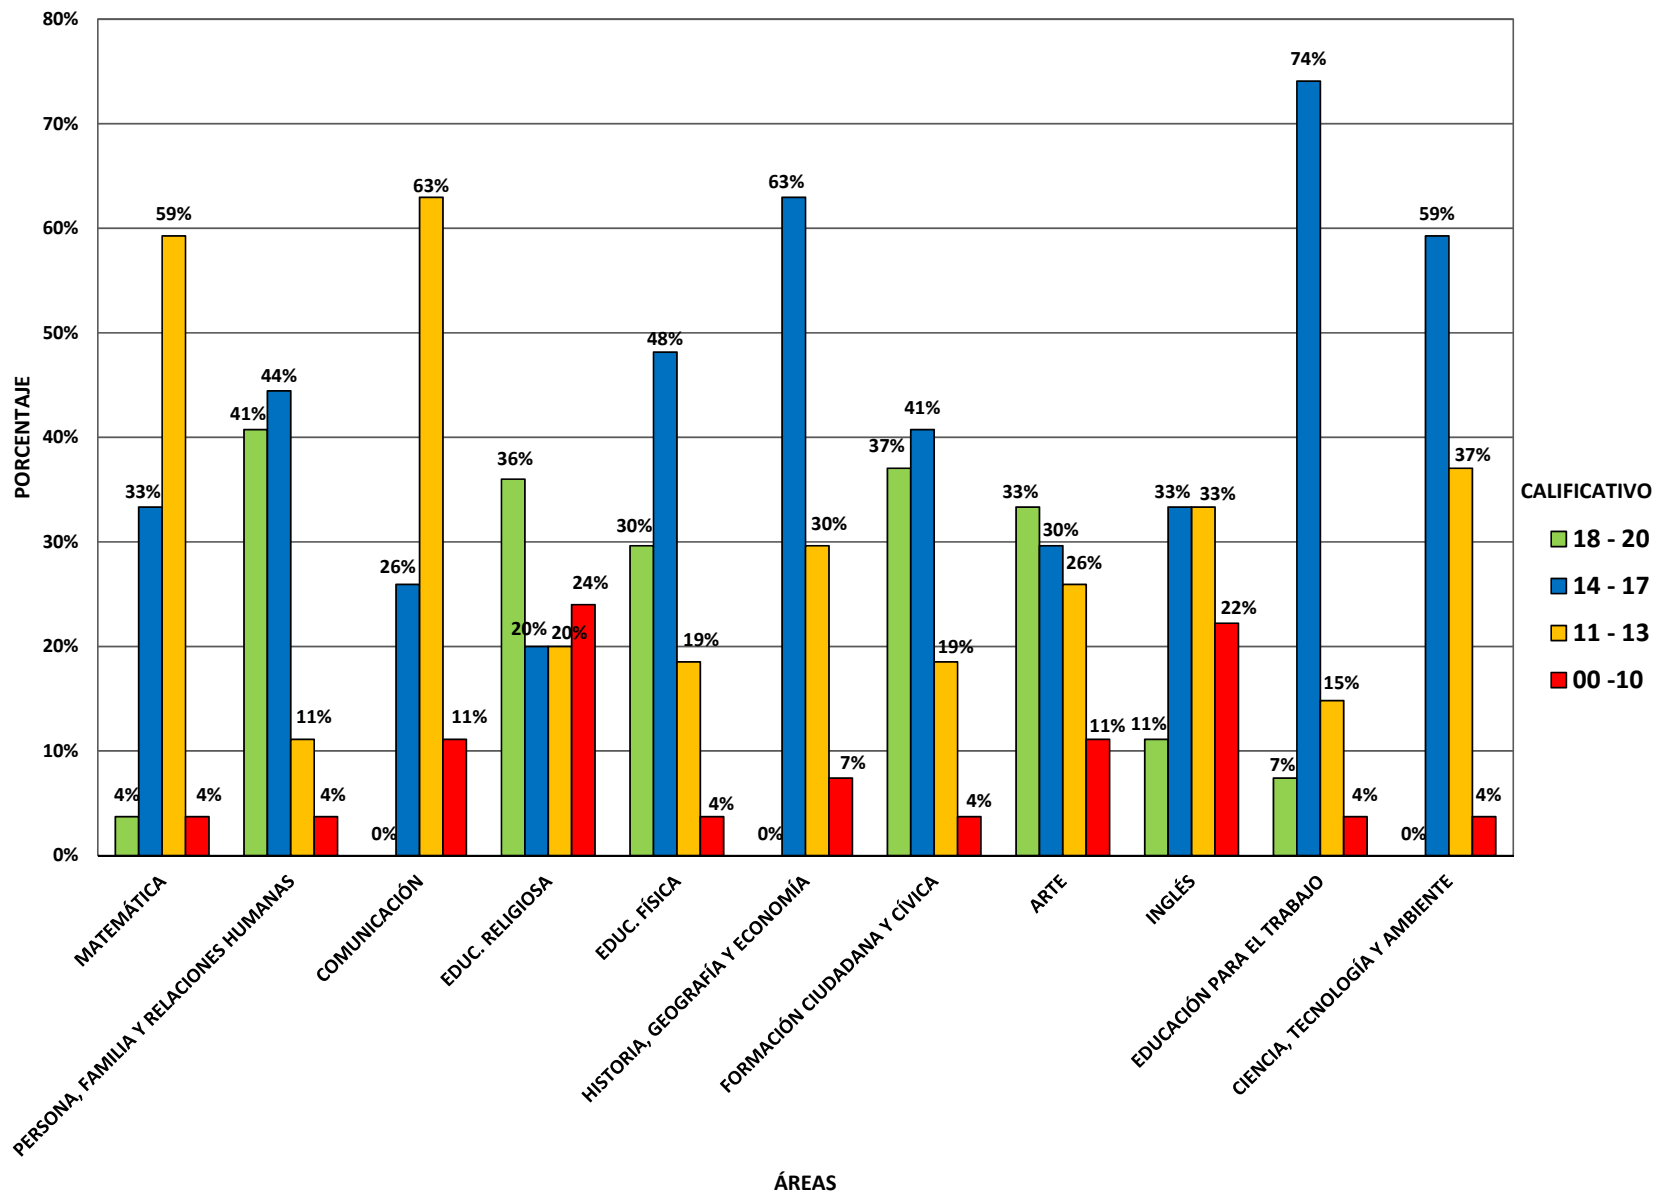

**INSTITUCIÓN EDUCATIVA
“VÍCTOR RAÚL HAYA DE LA TORRE”
BUENOS AIRES NORTE**

RENDIMIENTO ACADÉMICO DE 1ºB DE SECUNDARIA - 1er BIMESTRE 2016

CALIFICATIVO	MATEMÁTICA		PERSONA, FAMILIA Y RELACIONES HUMANAS		COMUNICACIÓN		EDUC. RELIGIOSA		EDUC. FÍSICA		HISTORIA, GEOGRAFÍA Y ECONOMÍA		FORMACIÓN CIUDADANA Y CÍVICA		ARTE		INGLÉS		EDUCACIÓN PARA EL TRABAJO		CIENCIA, TECNOLOGÍA Y AMBIENTE	
18 - 20	1	4%	11	41%	0	0%	9	36%	8	30%	0	0%	10	37%	9	33%	3	11%	2	7%	0	0%
14 - 17	9	33%	12	44%	7	26%	5	20%	13	48%	17	63%	11	41%	8	30%	9	33%	20	74%	16	59%
11 - 13	16	59%	3	11%	17	63%	5	20%	5	19%	8	30%	5	19%	7	26%	9	33%	4	15%	10	37%
00 -10	1	4%	1	4%	3	11%	6	24%	1	4%	2	7%	1	4%	3	11%	6	22%	1	4%	1	4%
Total de estudiantes	27	100%	27	100%	27	100%	25	100%	27	100%	27	100%	27	100%	27	100%	27	100%	27	100%	27	100%

Exonerados	2

Fuente: Consolidado de evaluaciones del 1er Bimestre 2016-SIAGIE

RENDIMIENTO ACADÉMICO DE 1ºB DE SECUNDARIA - 1er BIMESTRE 2016