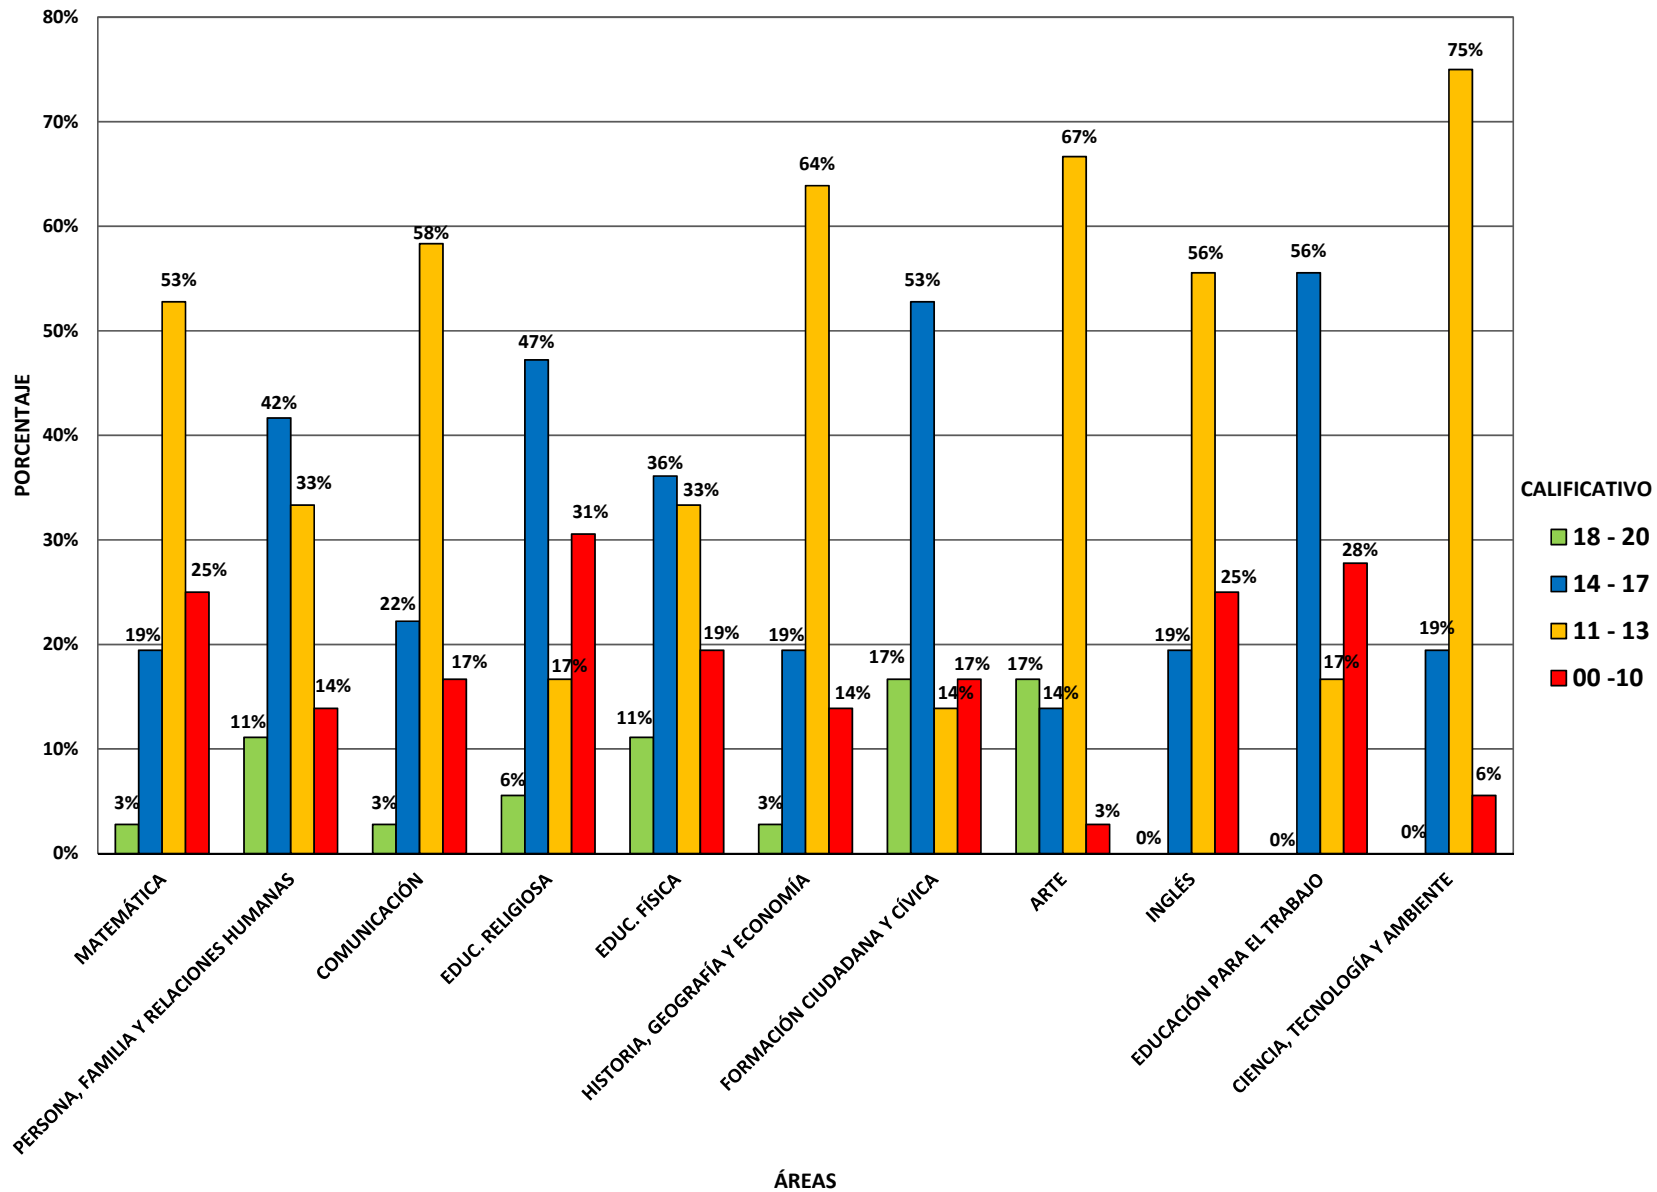

**INSTITUCIÓN EDUCATIVA
"VÍCTOR RAÚL HAYA DE LA TORRE"
BUENOS AIRES NORTE**

RENDIMIENTO ACADÉMICO DE 2ª DE SECUNDARIA - 1er BIMESTRE 2016

CALIFICATIVO	MATEMÁTICA		PERSONA, FAMILIA Y RELACIONES HUMANAS		COMUNICACIÓN		EDUC. RELIGIOSA		EDUC. FÍSICA		HISTORIA, GEOGRAFÍA Y ECONOMÍA		FORMACIÓN CIUDADANA Y CÍVICA		ARTE		INGLÉS		EDUCACIÓN PARA EL TRABAJO		CIENCIA, TECNOLOGÍA Y AMBIENTE	
18 - 20	1	3%	4	11%	1	3%	2	6%	4	11%	1	3%	6	17%	6	17%	0	0%	0	0%	0	0%
14 - 17	7	19%	15	42%	8	22%	17	47%	13	36%	7	19%	19	53%	5	14%	7	19%	20	56%	7	19%
11 - 13	19	53%	12	33%	21	58%	6	17%	12	33%	23	64%	5	14%	24	67%	20	56%	6	17%	27	75%
00 -10	9	25%	5	14%	6	17%	11	31%	7	19%	5	14%	6	17%	1	3%	9	25%	10	28%	2	6%
Total de estudiantes	36	100%	36	100%	36	100%	36	100%	36	100%	36	100%	36	100%	36	100%	36	100%	36	100%	36	100%

Fuente: Consolidado de evaluaciones del 1er Bimestre 2016-SIAGIE

Exonerados	0

RENDIMIENTO ACADÉMICO DE 2ª DE SECUNDARIA - 1er BIMESTRE 2016