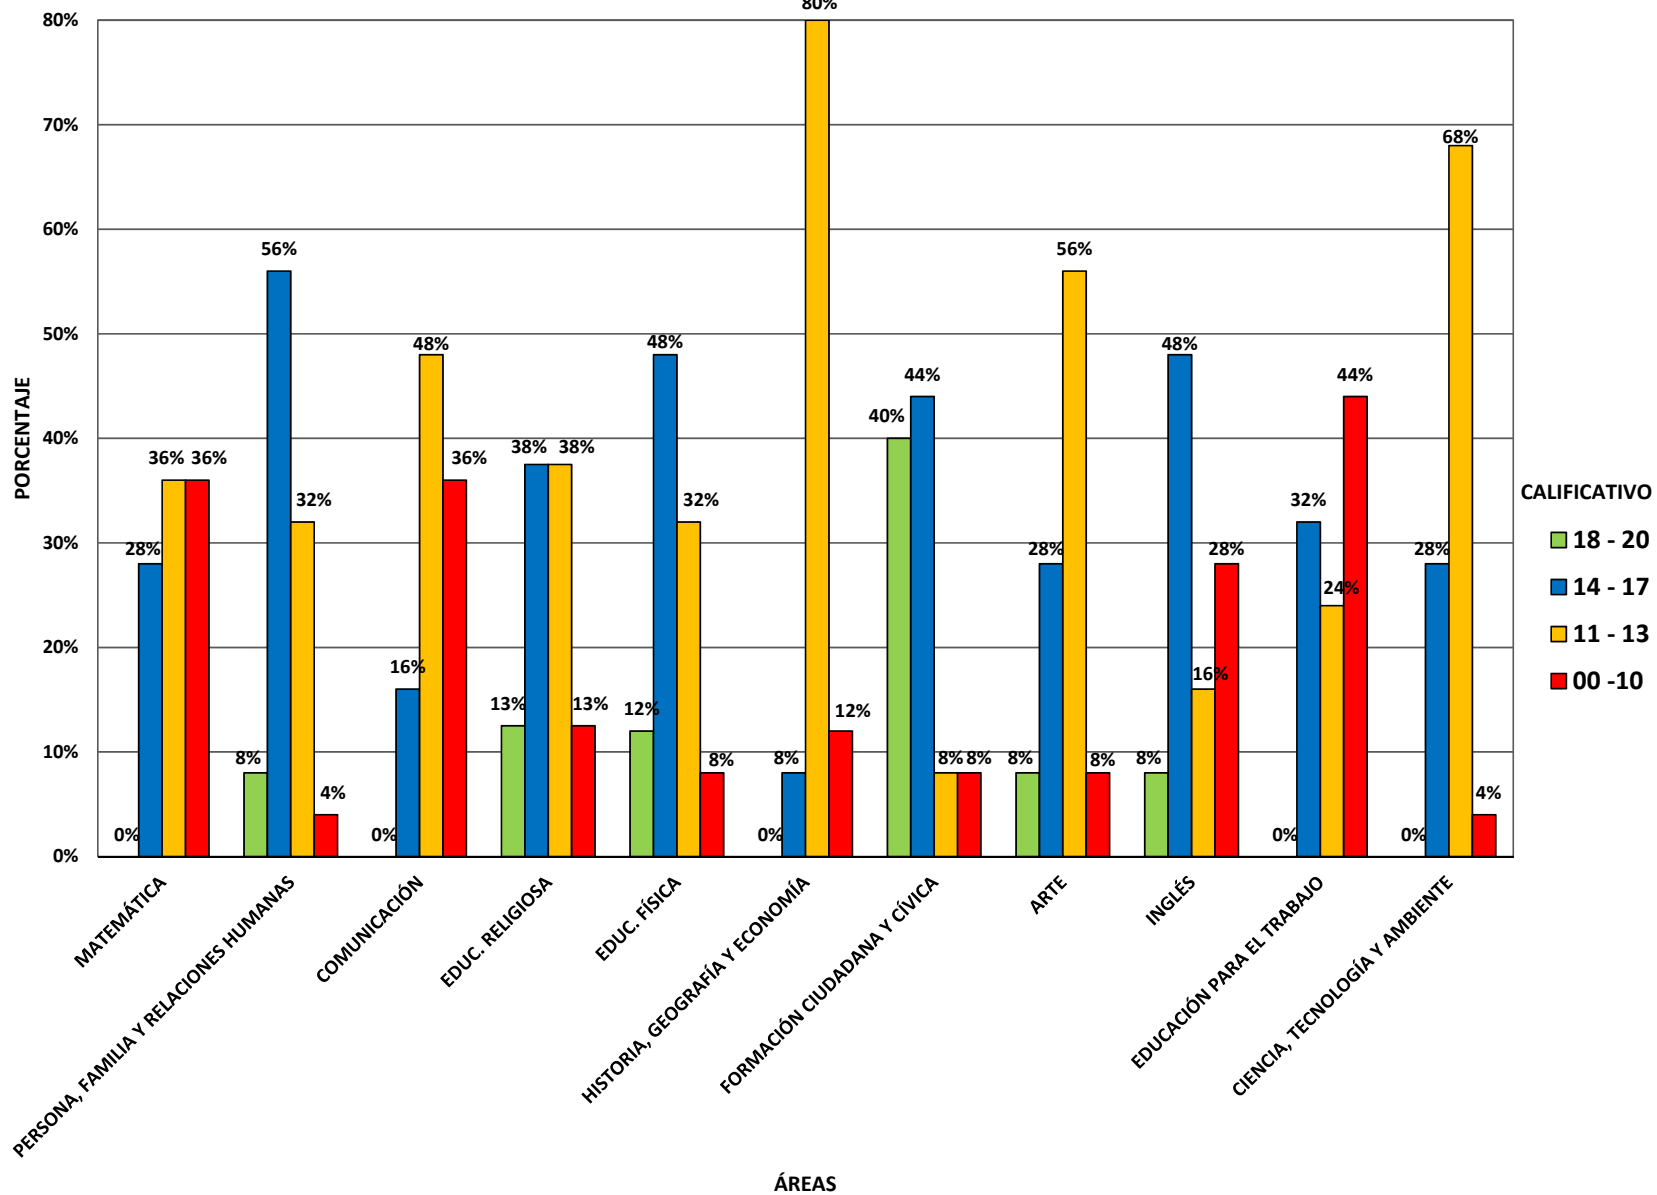

**INSTITUCIÓN EDUCATIVA
"VÍCTOR RAÚL HAYA DE LA TORRE"
BUENOS AIRES NORTE**

RENDIMIENTO ACADÉMICO DE 1ª DE SECUNDARIA - 1er BIMESTRE 2016

CALIFICATIVO	MATEMÁTICA		PERSONA, FAMILIA Y RELACIONES HUMANAS		COMUNICACIÓN		EDUC. RELIGIOSA		EDUC. FÍSICA		HISTORIA, GEOGRAFÍA Y ECONOMÍA		FORMACIÓN CIUDADANA Y CÍVICA		ARTE		INGLÉS		EDUCACIÓN PARA EL TRABAJO		CIENCIA, TECNOLOGÍA Y AMBIENTE	
	0	0%	2	8%	0	0%	3	13%	3	12%	0	0%	10	40%	2	8%	2	8%	0	0%	0	0%
18 - 20	0	0%	2	8%	0	0%	3	13%	3	12%	0	0%	10	40%	2	8%	2	8%	0	0%	0	0%
14 - 17	7	28%	14	56%	4	16%	9	38%	12	48%	2	8%	11	44%	7	28%	12	48%	8	32%	7	28%
11 - 13	9	36%	8	32%	12	48%	9	38%	8	32%	20	80%	2	8%	14	56%	4	16%	6	24%	17	68%
00 -10	9	36%	1	4%	9	36%	3	13%	2	8%	3	12%	2	8%	2	8%	7	28%	11	44%	1	4%
Total de estudiantes	25	100%	25	100%	25	100%	24	100%	25	100%	25	100%	25	100%	25	100%	25	100%	25	100%	25	100%

Fuente: Consolidado de evaluaciones del 1er Bimestre 2016-SIAGIE

Exonerados	1

RENDIMIENTO ACADÉMICO DE 1ª DE SECUNDARIA - 1er BIMESTRE 2016