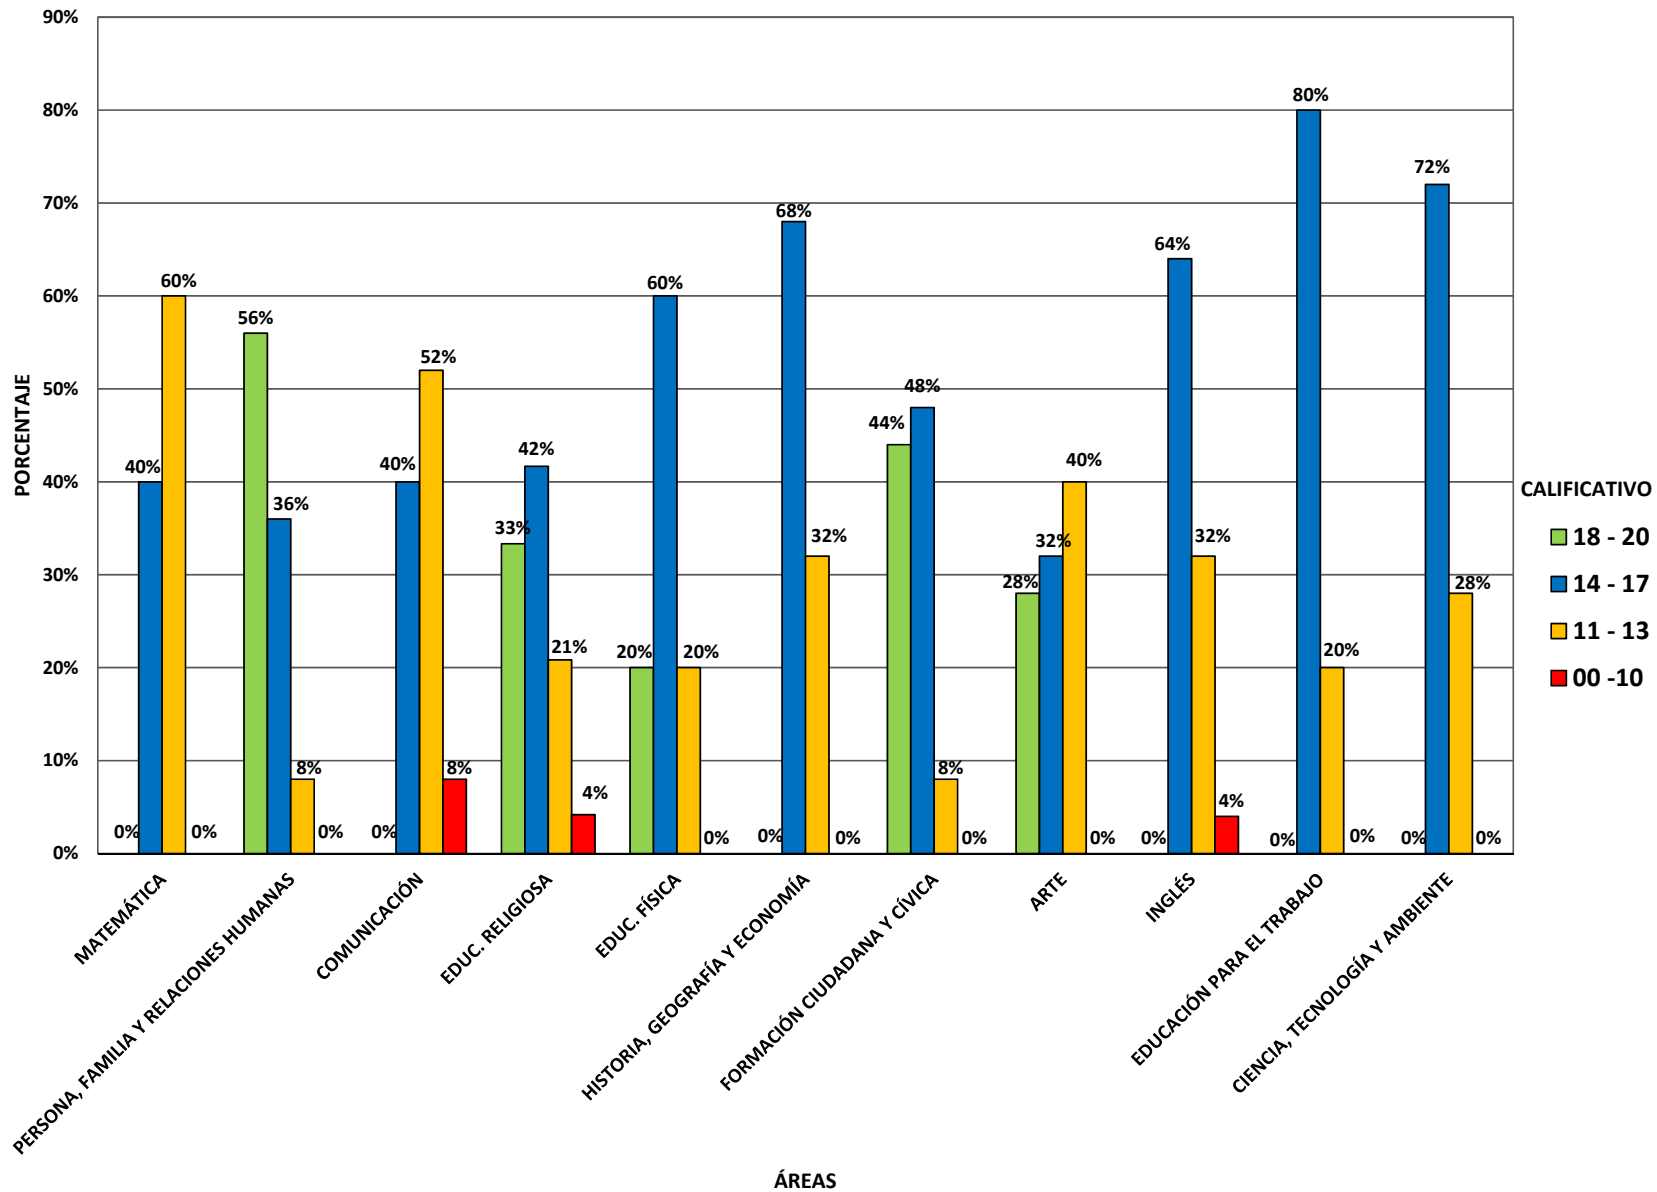

**INSTITUCIÓN EDUCATIVA
"VÍCTOR RAÚL HAYA DE LA TORRE"
BUENOS AIRES NORTE**

RENDIMIENTO ACADÉMICO DE 4ª DE SECUNDARIA - 1er BIMESTRE 2016

CALIFICATIVO	MATEMÁTICA		PERSONA, FAMILIA Y RELACIONES HUMANAS		COMUNICACIÓN		EDUC. RELIGIOSA		EDUC. FÍSICA		HISTORIA, GEOGRAFÍA Y ECONOMÍA		FORMACIÓN CIUDADANA Y CÍVICA		ARTE		INGLÉS		EDUCACIÓN PARA EL TRABAJO		CIENCIA, TECNOLOGÍA Y AMBIENTE	
	0	0%	14	56%	0	0%	8	33%	5	20%	0	0%	11	44%	7	28%	0	0%	0	0%	0	0%
18 - 20	0	0%	14	56%	0	0%	8	33%	5	20%	0	0%	11	44%	7	28%	0	0%	0	0%	0	0%
14 - 17	10	40%	9	36%	10	40%	10	42%	15	60%	17	68%	12	48%	8	32%	16	64%	20	80%	18	72%
11 - 13	15	60%	2	8%	13	52%	5	21%	5	20%	8	32%	2	8%	10	40%	8	32%	5	20%	7	28%
00 -10	0	0%	0	0%	2	8%	1	4%	0	0%	0	0%	0	0%	0	0%	1	4%	0	0%	0	0%
Total de estudiantes	25	100%	25	100%	25	100%	24	100%	25	100%	25	100%	25	100%	25	100%	25	100%	25	100%	25	100%

Exonerados	1

Fuente: Consolidado de evaluaciones del 1er Bimestre 2016-SIAGIE

RENDIMIENTO ACADÉMICO DE 4ª DE SECUNDARIA - 1er BIMESTRE 2016